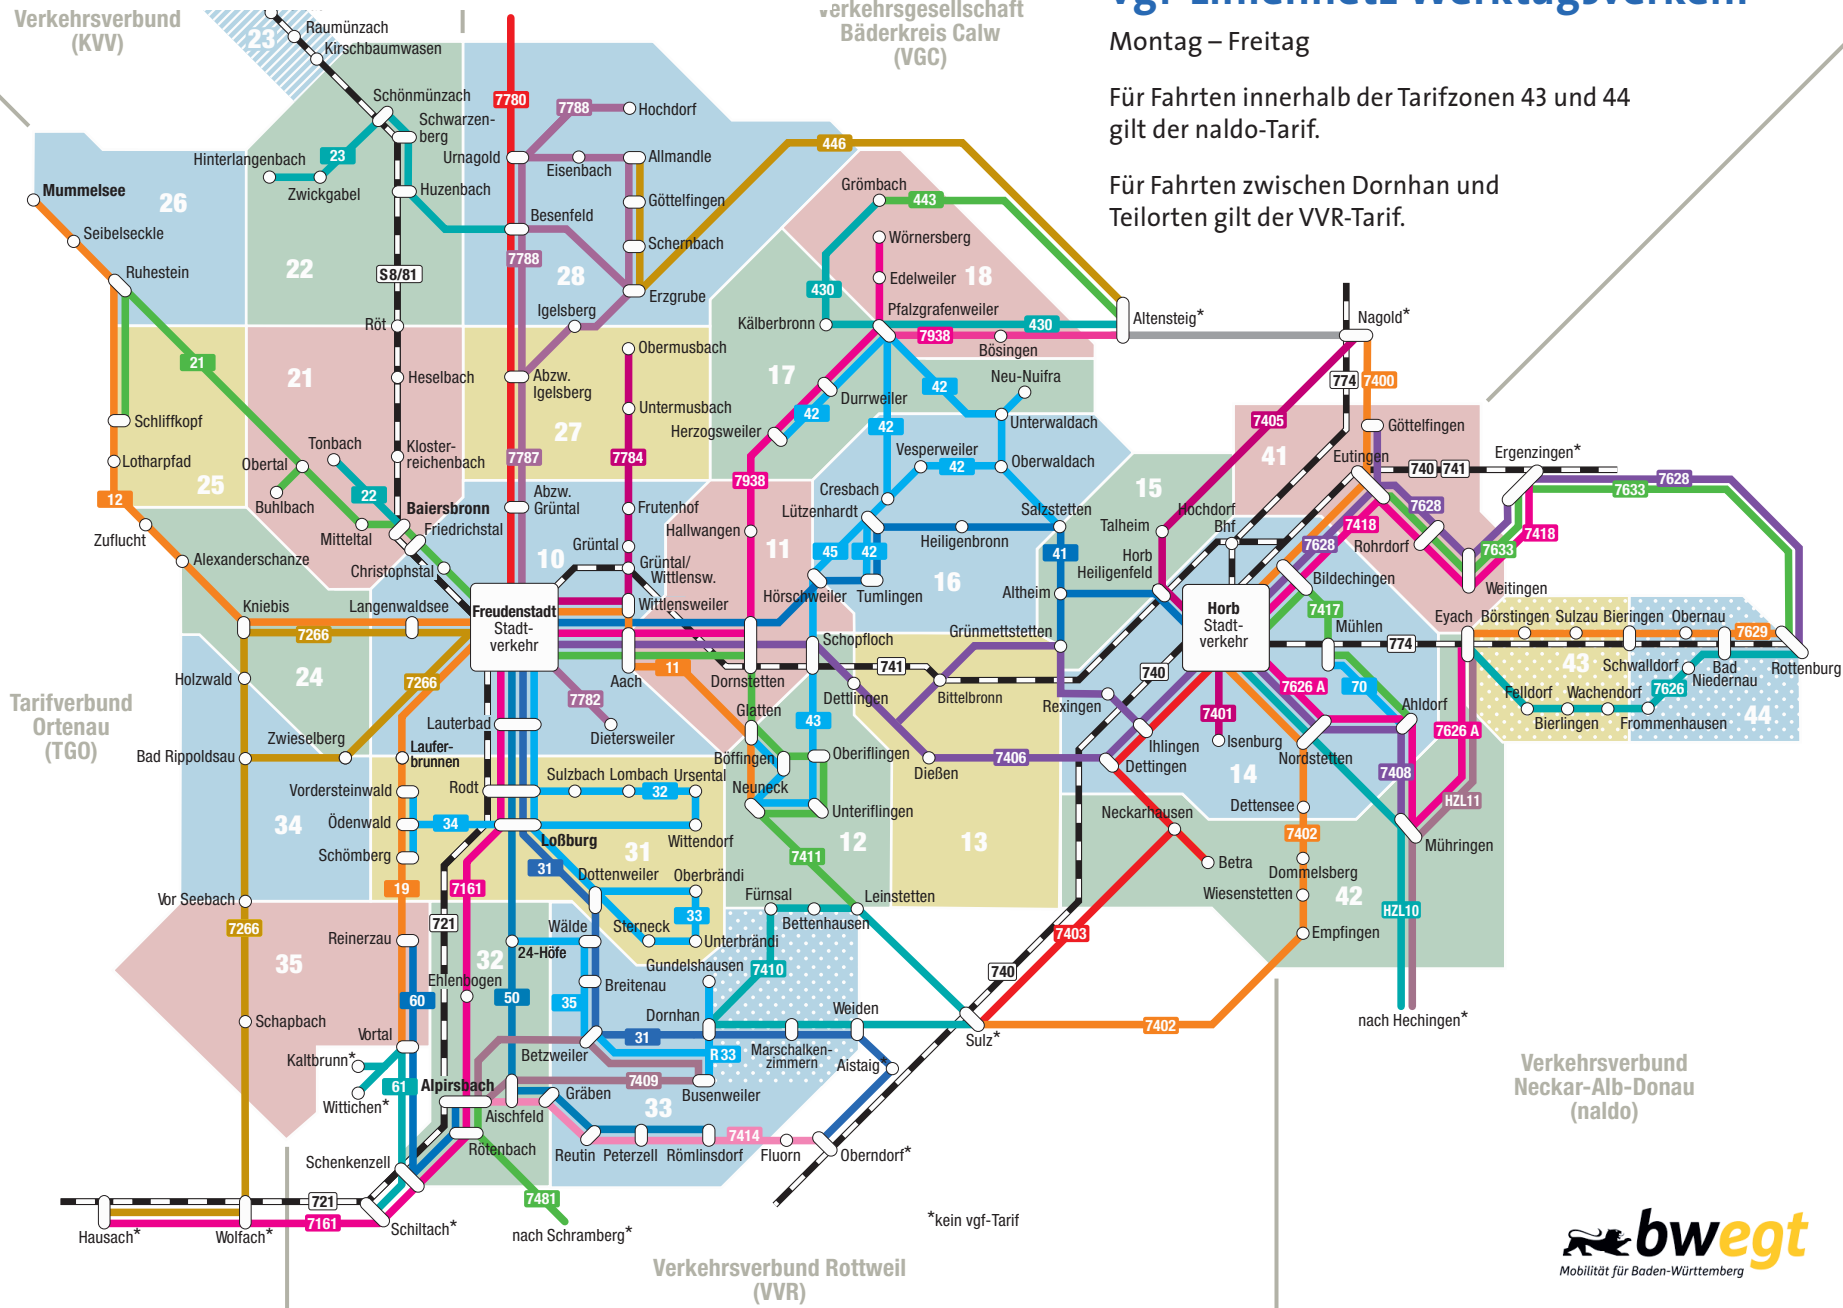

vgf-Liniennetz Werktagsverkehr

Montag – Freitag

Für Fahrten innerhalb der Tarifzonen 43 und 44 gilt der naldo-Tarif.

Für Fahrten zwischen Dornhan und Teilorten gilt der VVR-Tarif.

Verkehrsverbund Neckar-Alb-Donau (naldo)