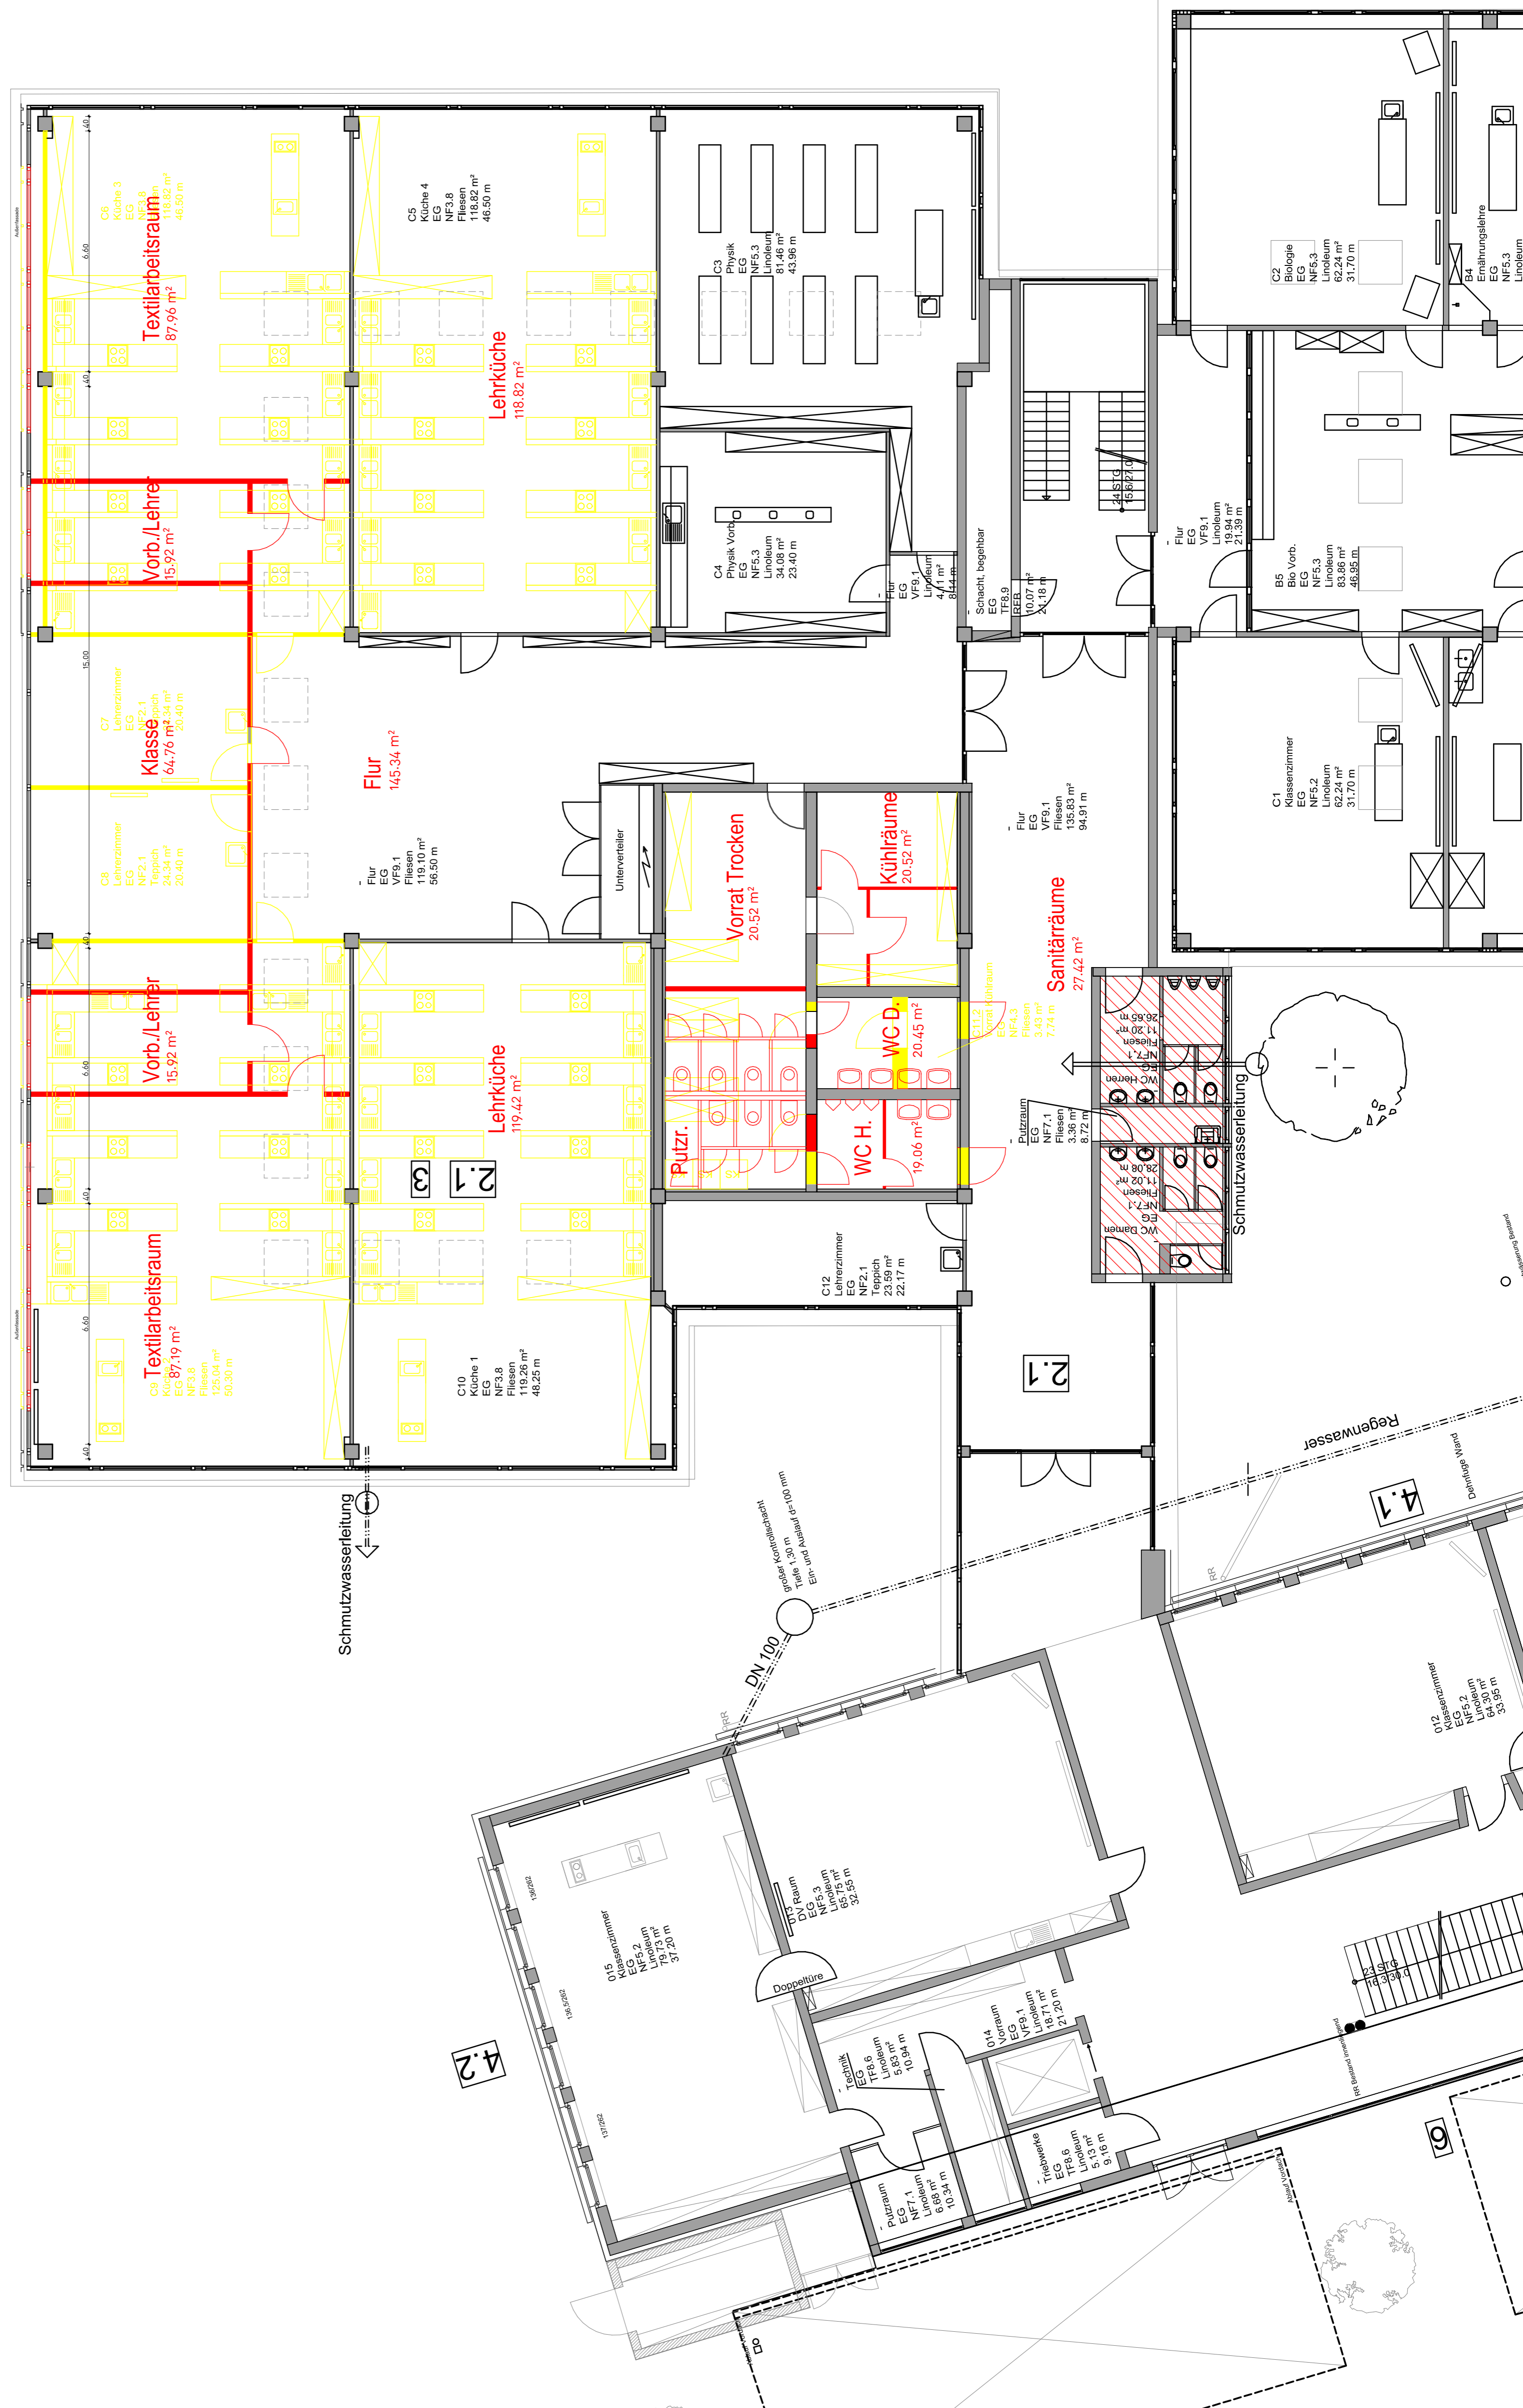

Vorentwurf Fassade

Änderung, Ergänzung	Datum	Index

<b>Vorentwurf</b>		Projekt Nr. 1792	
Plan Nr. 2.02		Datum 23.07.2019	
ulmerarchitekt bernhard ulmer diplom ingenieur freier architekt pestalozziweg 8 72108 rottenburg t. 0 74 72 72 98 08 556 f. 0 74 72 72 98 08 557 www.ulmerarchitekt.de info@ulmerarchitekt.de		Maßstab 1 : 100	
Projekt Mathilde-Weber-Schule Schulraumweiterung Primus-Truber-Str. 39, Tübingen			
Bauherr Landratsamt Tübingen Kreisschulen u. Liegenschaften Wilhelm-Keil-Str. 50, 72072 Tübingen			
Planinhalt Ausschnitt Grundriss EG			